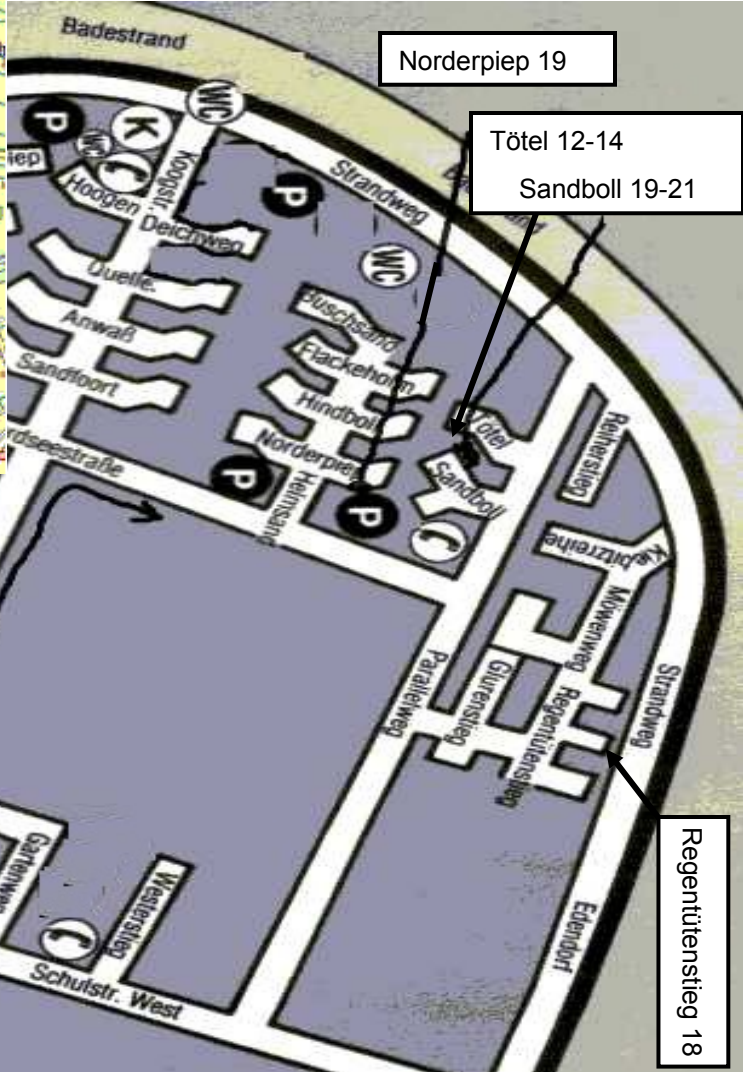

AAA-Nordseeferienhäuser
Haus Sandboll und Tötel
Friedrichskoog-Spitze

Schlüssel: Übergabe am Ferienhaus

- Anfahrt über Koogstraße : Richtung Friedrichskoog-Spitze / Badestrand, vor der Bebauung (kleine, gelbe Häuser) **rechts** in die **Nordseestr.**, am Ende **links Parallelweg**,
 - links** geradeaus **Sandboll** (am Ende rechts) oder
 - links Tötel**: am Sackgassenende links

Duschbad mit WC

Sideboard mit 32"-Flatscreen

Küchenzeile im Wohnraum

Ersecke im Wohnraum